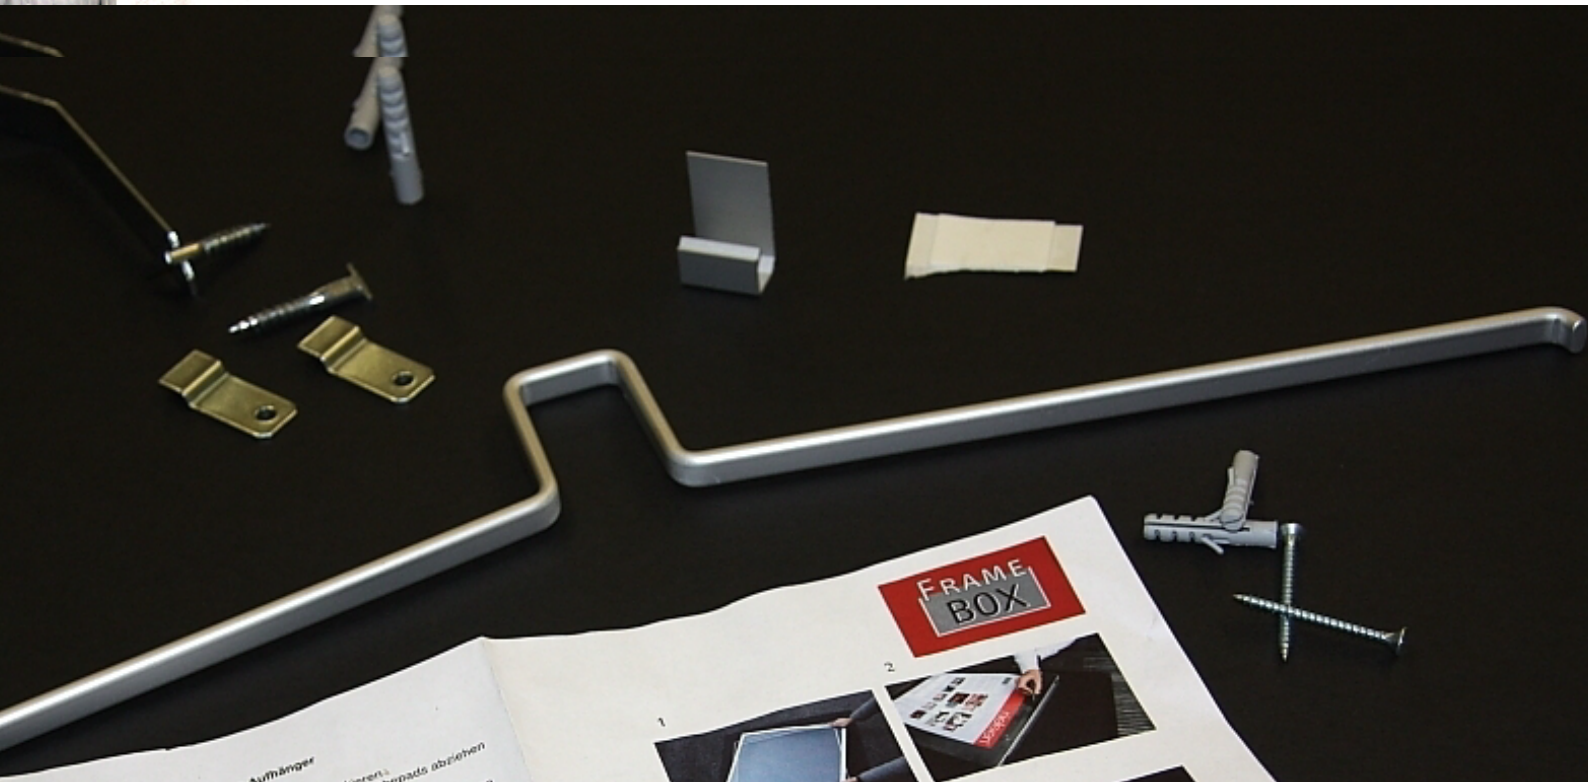

Zona Industrial dos Terços | Via Jean Piaget, 103-109
4410-236 | Canelas | Vila Nova de Gaia
tlf 225 108 713 | email jfpublicidade@jfpublicidade.pt