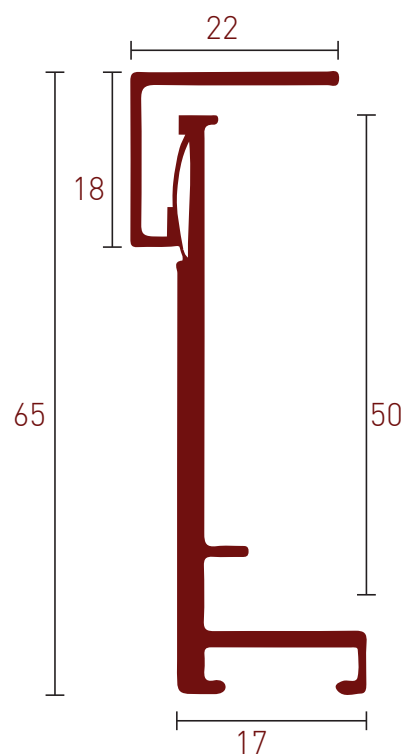

The background of the image consists of vertical stripes of varying widths and colors. The colors include shades of orange, red, pink, and brown, arranged in a repeating pattern. The stripes are set against a dark brown background.

## MONTAGEM

→ Pode alterar o conteúdo da sua FRAMEBOX sempre que desejar, graças ao sistema click, que possibilita a abertura e fecho de forma fácil e rápida.

Permite pendurar no cabide de alumínio e incluir objectos tridimensionais até 5 cm de profundidade.

## DIMENSÃO E ACESSÓRIOS

→ A FRAMEBOX está disponível nos formatos de 50x60 cm e 70x90 cm em preto mate ou prata mate, com frente em acrílico. Consiste numa estrutura de alumínio, um cabide e um sistema de suspensão profissional com uma vasta gama de acessórios, incluindo um molde de perfuração e instruções detalhadas de montagem.